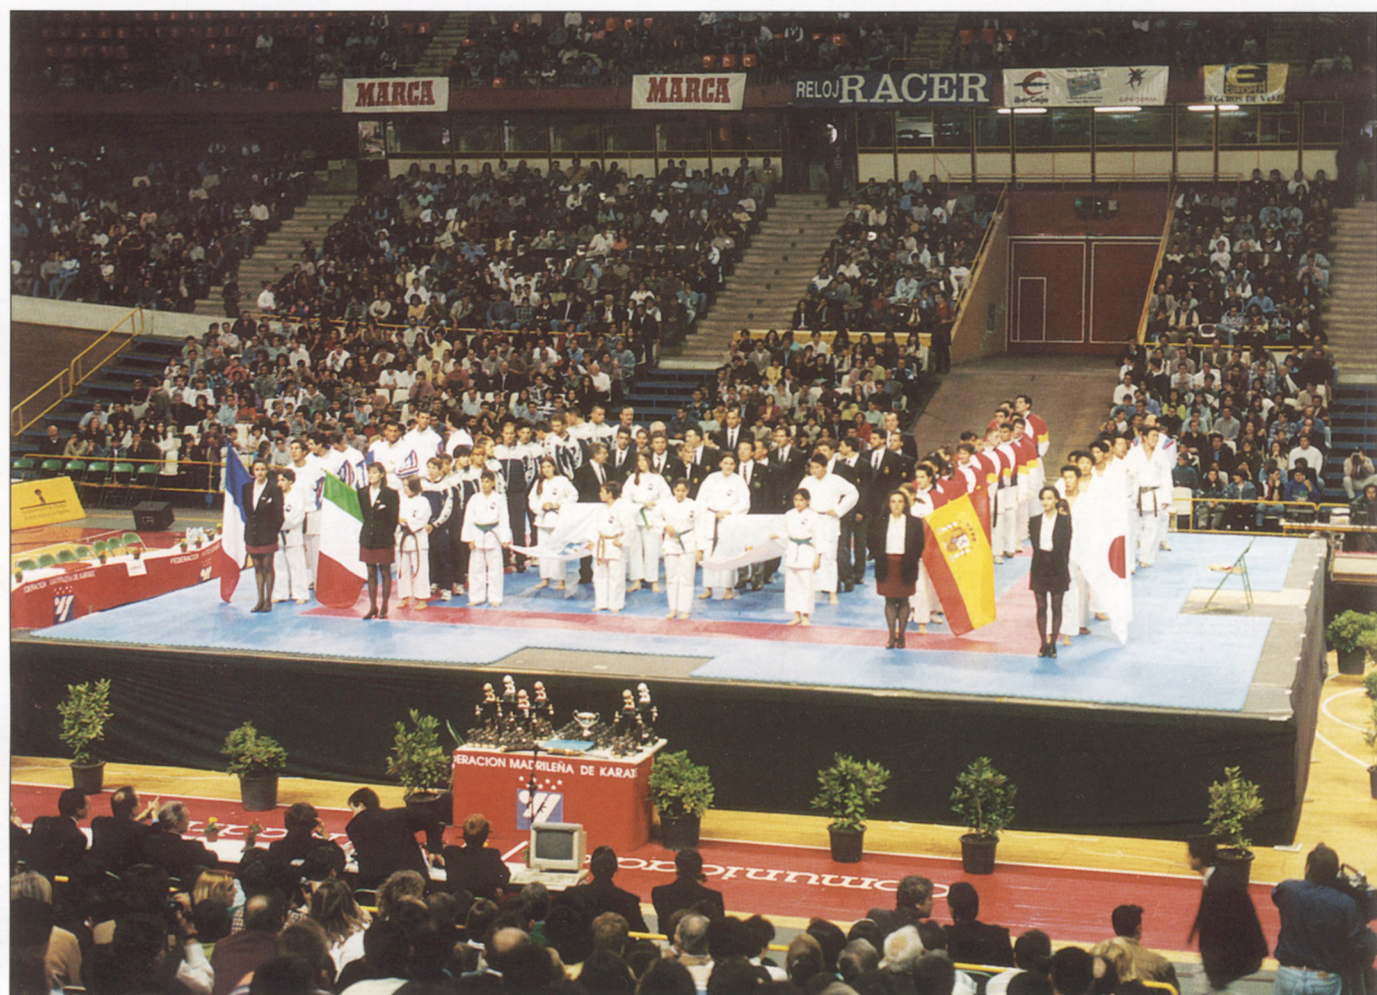

# *XV Trofeo Internacional Villa de Madrid*

# Historia del Villa de Madrid

En junio de 1981 se celebra el I Trofeo Internacional Villa de Madrid, bajo la presidencia de don Gabriel Ortega Bartolomé.

Este Trofeo, desde sus inicios, ha sufrido variaciones en las categorías de participación, naciendo con la idea de medir competidores de la Federación Madrileña con otros de ámbito tanto nacional como internacional.